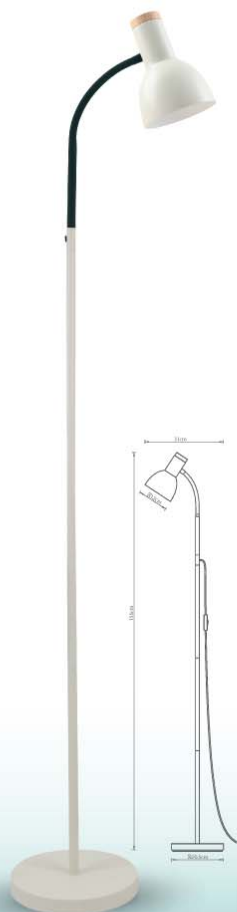

15577 / KD-435F C16
светло-зеленый

15576 / KD-435F C01
молочный