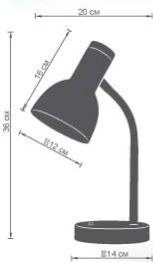

15574 / KD-435 C01
молочный