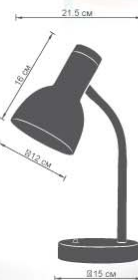

Деревянный декор

15575 / KD-436 C16
светло-зеленый